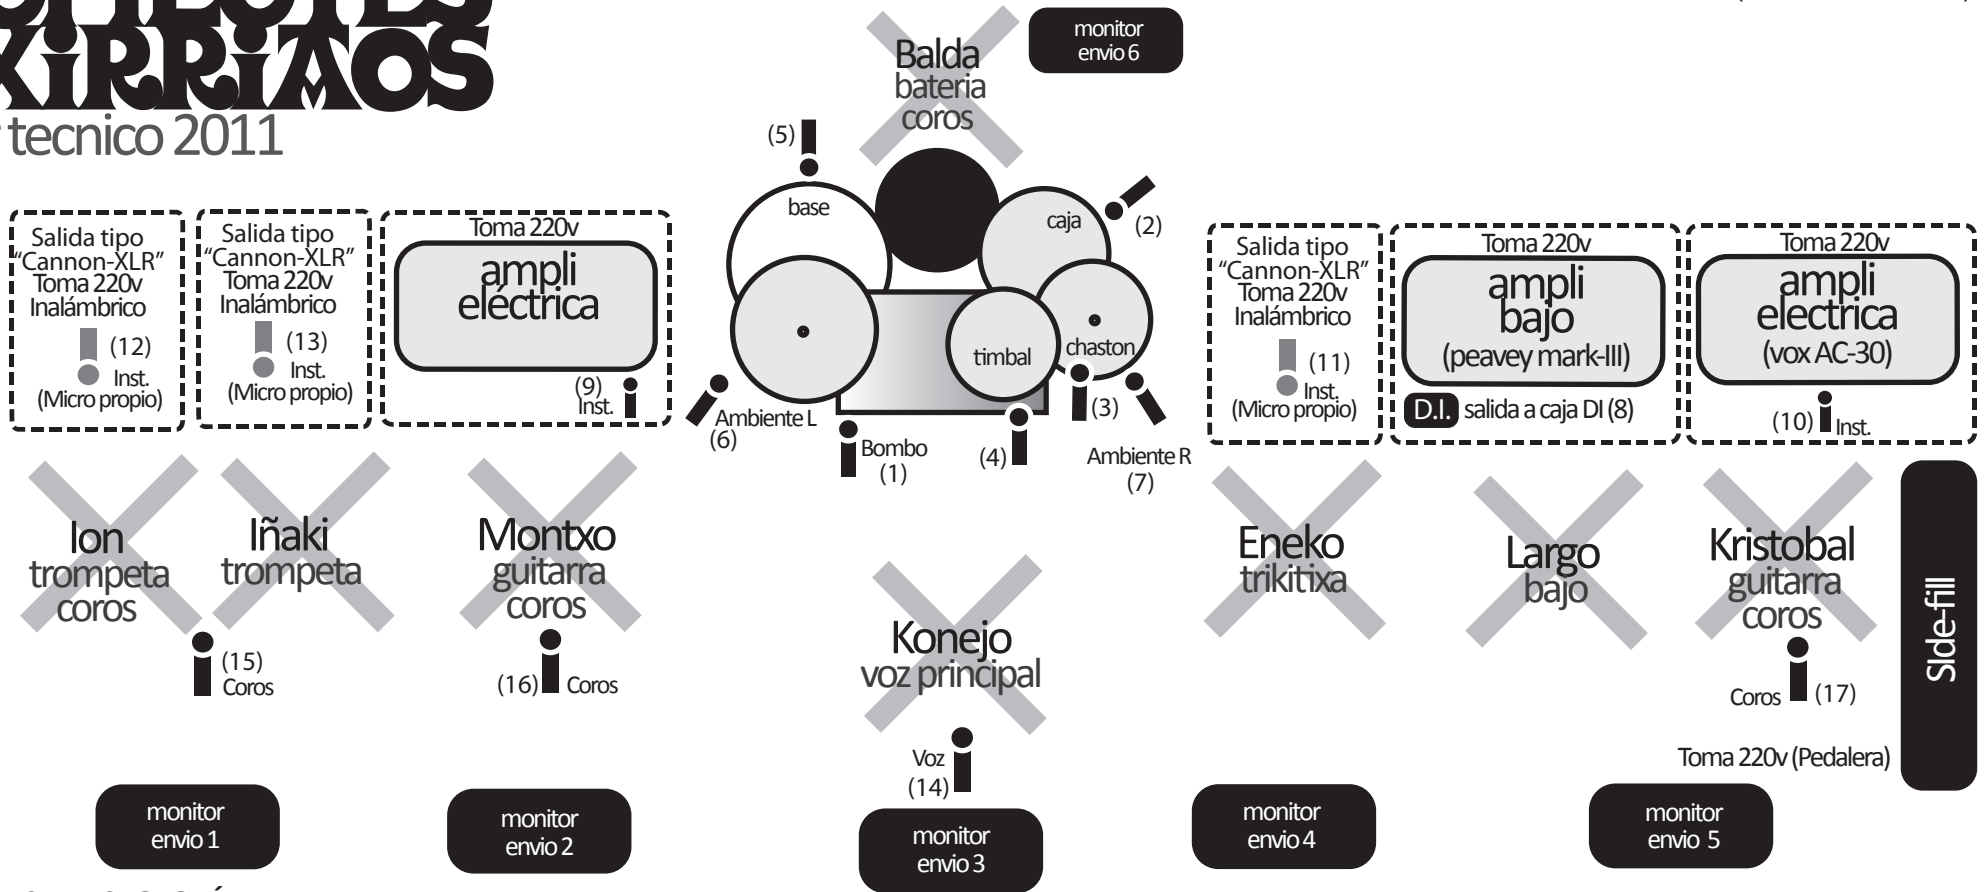

# Los Zopilotes Txirriajos

rider tecnico 2011

## MONITORES:

- 6 envios de monitores independientes
- 2 Side-Fill ( en caso de ser necesario)